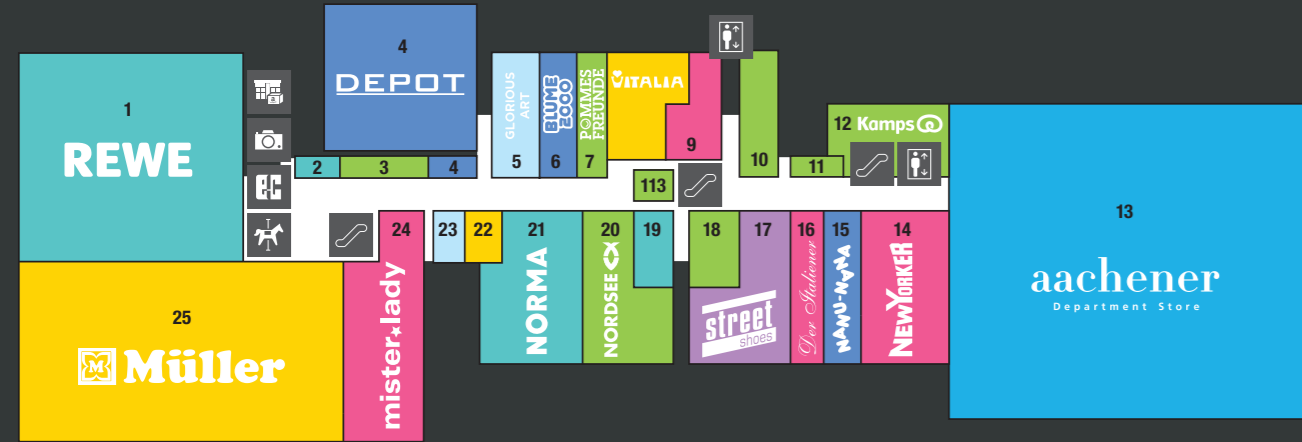

UNTERGESCHOSS – Basement