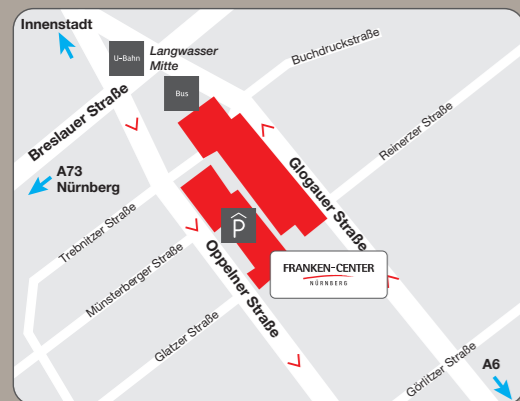

# Ankommen, wo ich alles finde.

Sie erreichen das Franken-Center ganz einfach mit dem Auto oder mit öffentlichen Verkehrsmitteln.

Mit dem PKW: aus allen Richtungen über die A3, A6, A9 und die A73. Von der A6 kommend nehmen Sie die Ausfahrt 59 Nürnberg-Langwasser und fahren Richtung N. Langwasser/ Feucht. Mit Bus und Bahn: Busbahnhof und Haltestelle der U1 „Langwasser Mitte“ direkt am Center.